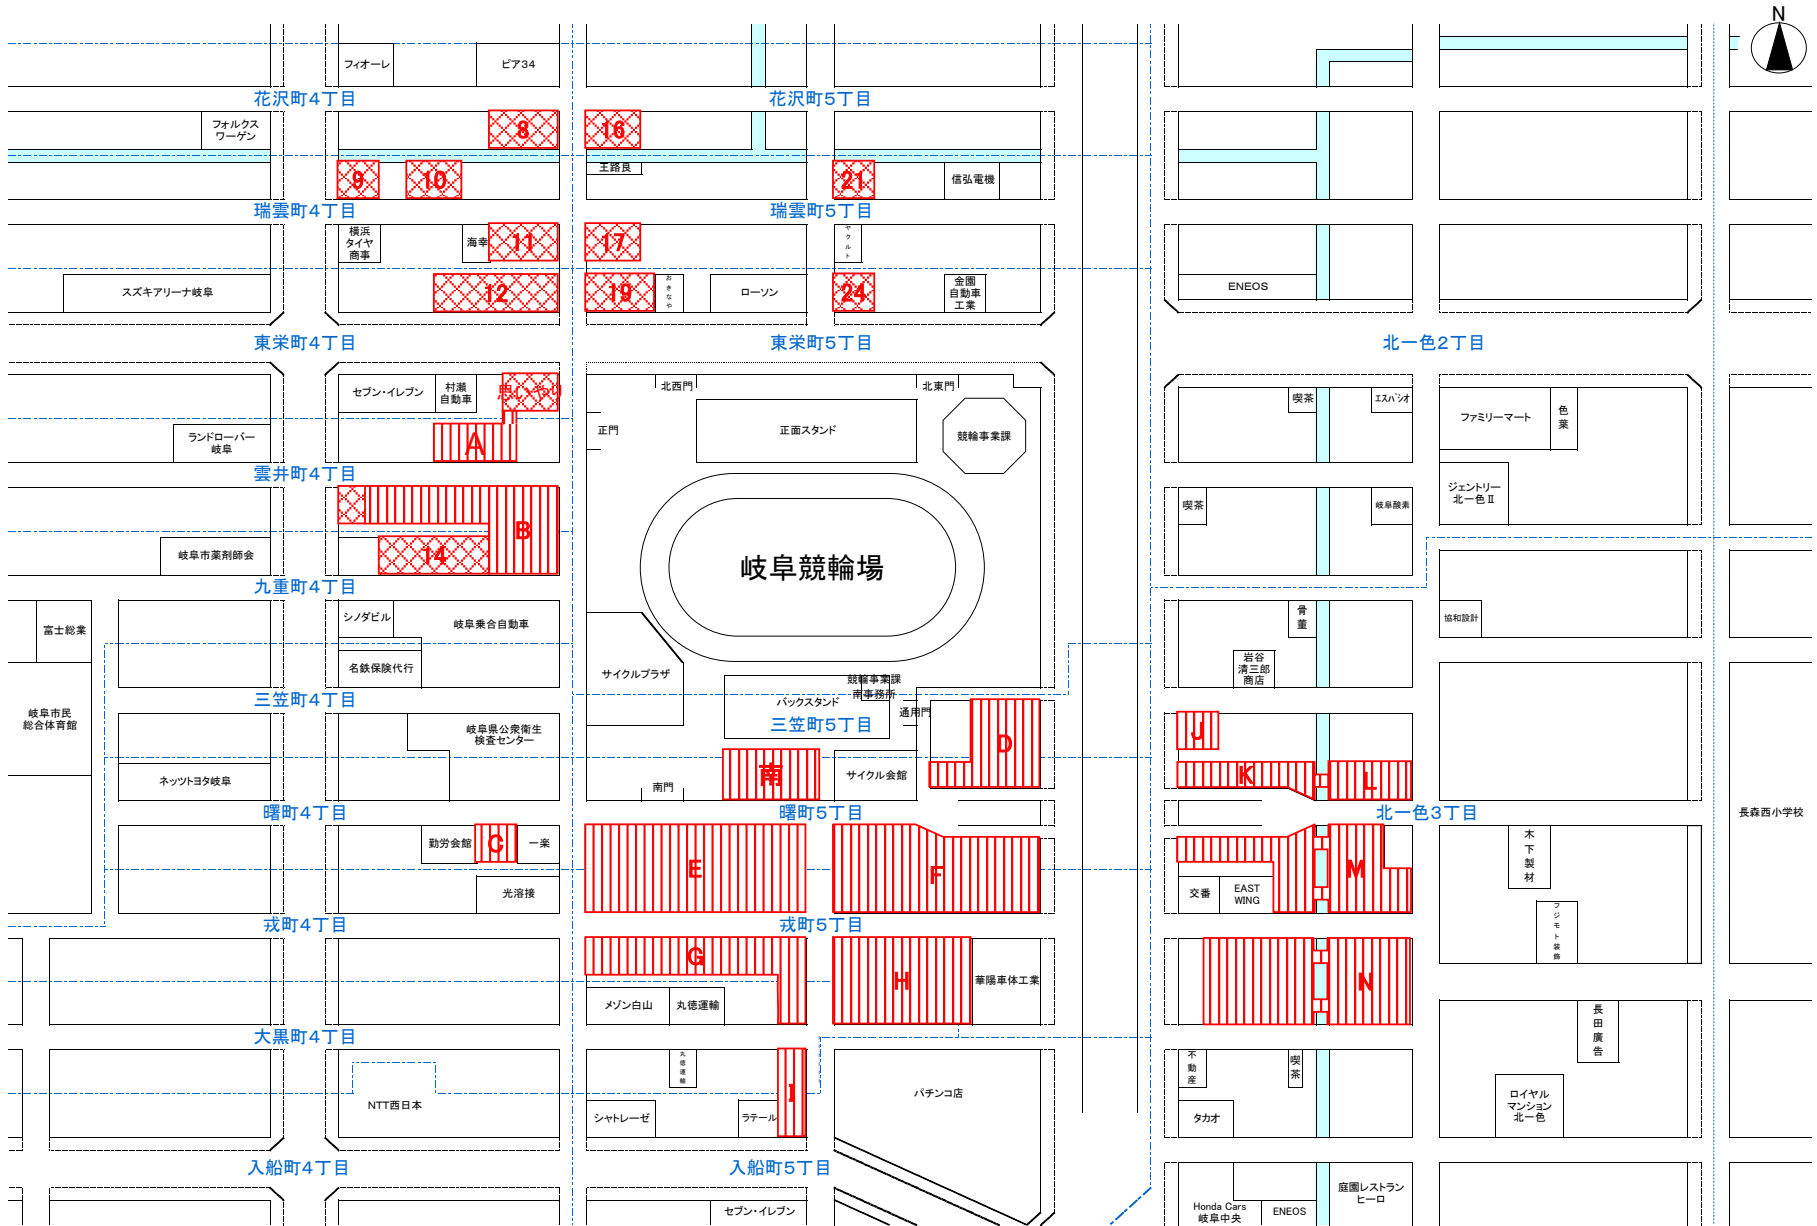

# 岐阜競輪場無料駐車場 配置図

長森西小学校